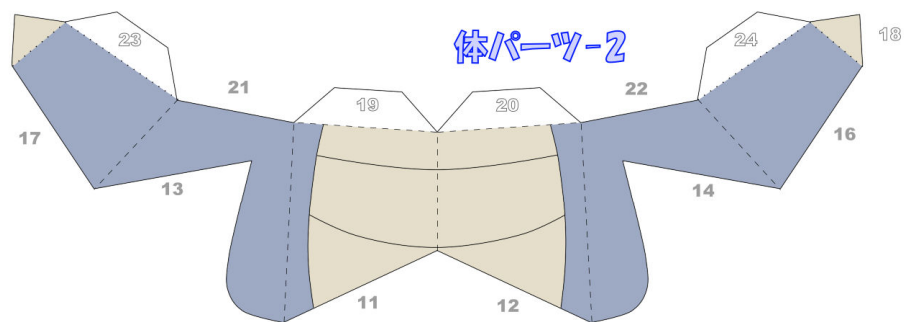

あたま

体パーツ-1

体パーツ-2

うで

- 切り取り線
- - - 山折り
- 谷折り

体パーツ-3

しっぽ

水 (オリジナル)

制作: てんのめいぐら

右つぼさ

左つぼさ