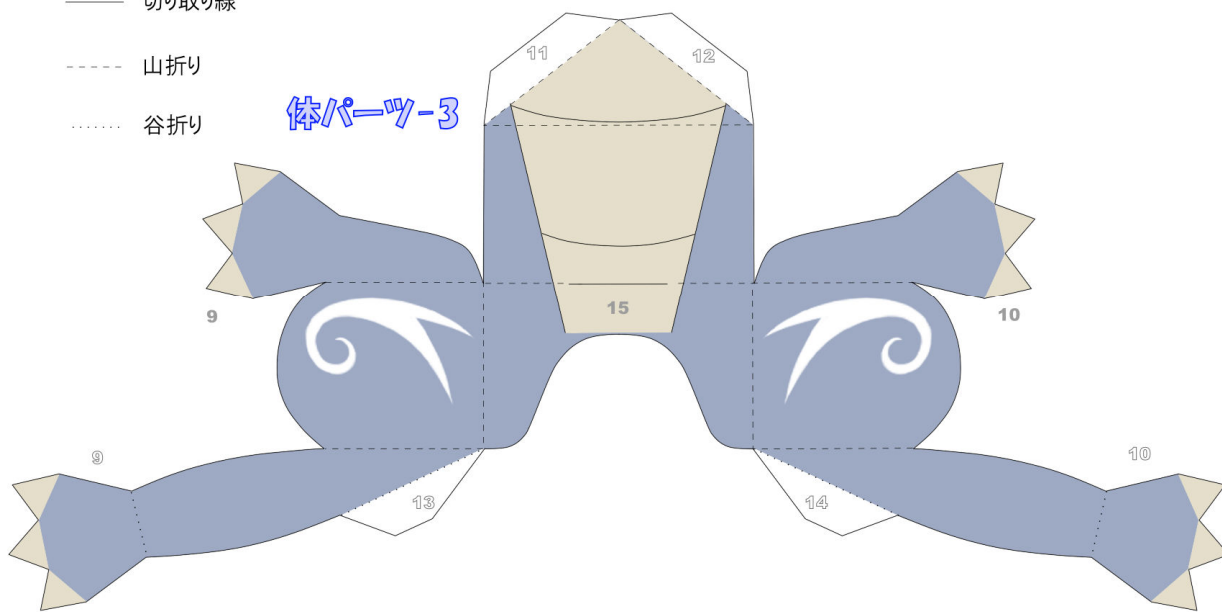

あたま

体パーツ-1

体パーツ-2

うで

- 切り取り線
- - - 山折り
- 谷折り

体パーツ-3

しっぽ

水 (オリジナル)

制作: てんのめいぐら

右つぼさ

左つぼさ