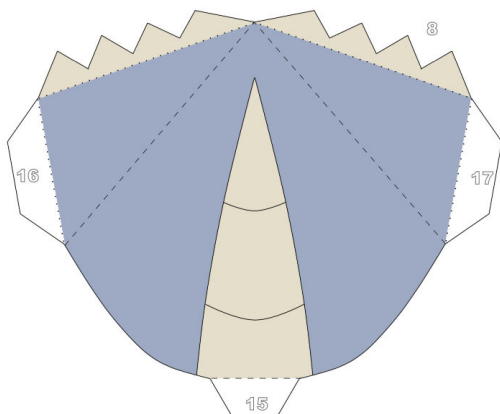

あたま

体パーツ-1

体パーツ-2

うで

- 切り取り線
- - - 山折り
- 谷折り

体パーツ-3

しっぽ

水 (オリジナル)

制作: てんのめいぐら

右つぼさ

左つぼさ