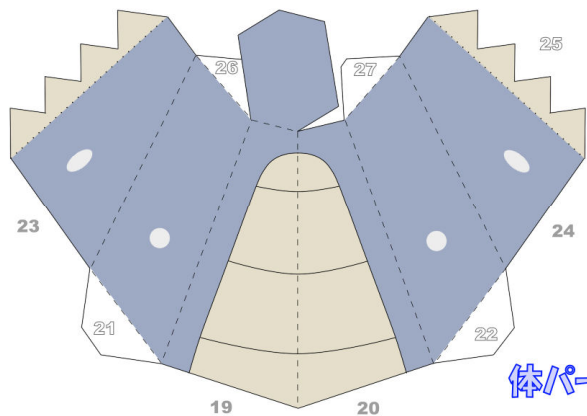

あたま

体パーツ-1

体パーツ-2

うで

- 切り取り線
- - - 山折り
- 谷折り

体パーツ-3

しっぽ

水 (オリジナル)

制作: てんのめいぐら

右つぼさ

左つぼさ