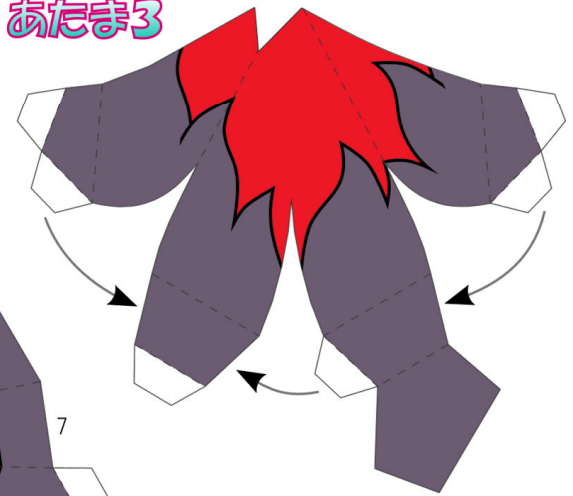

しっぽ2

ソロア(ポケットモンスター)

制作:てんのペパクラ  
http://tenpepakura.cocolog-nifty.com/

あたま1

あたま2

あたま3

えいまき1

しっぽ1

えいまき2

左みみ

からだ

右みみ