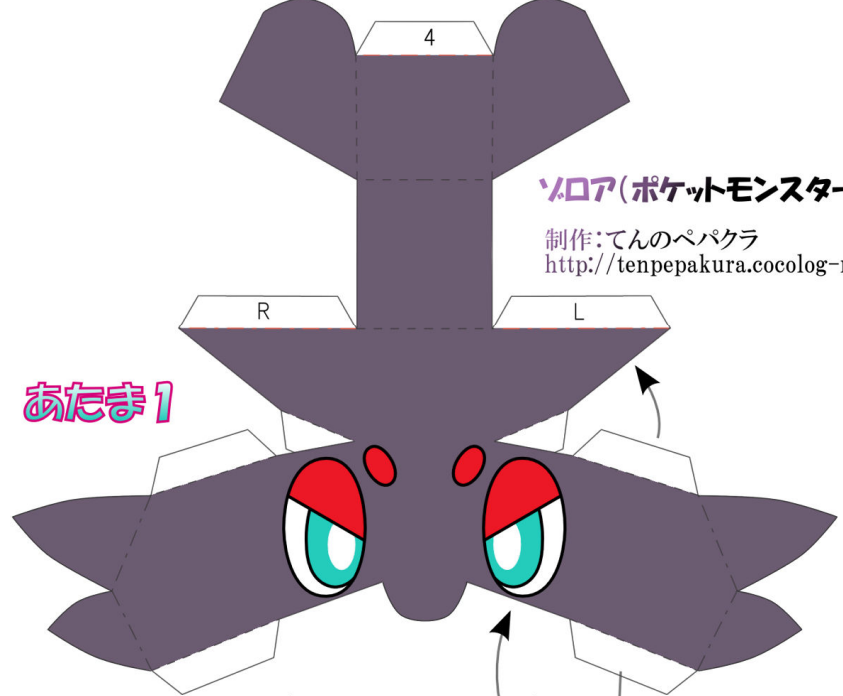

しっぽ2

ソロア(ポケットモンスター)

制作:てんのペパクラ  
http://tenpepakura.cocolog-nifty.com/

あたま1

あたま2

あたま3

えいまき1

しっぽ1

えいまき2

左みみ

からだ

右みみ