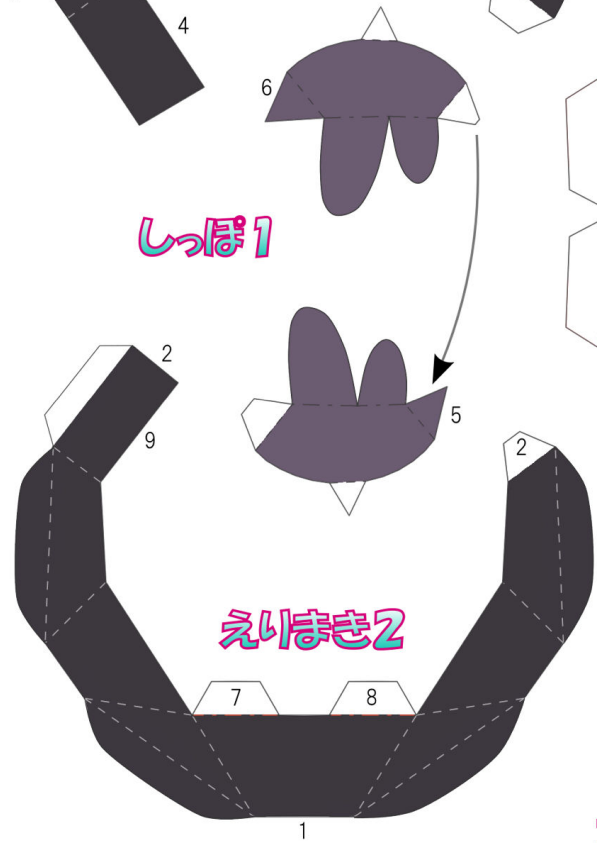

しっぽ2

ソロア(ポケットモンスター)

制作:てんのペパクラ  
http://tenpepakura.cocolog-nifty.com/

あたま1

あたま2

あたま3

えいまき1

しっぽ1

えいまき2

左みみ

からだ

右みみ