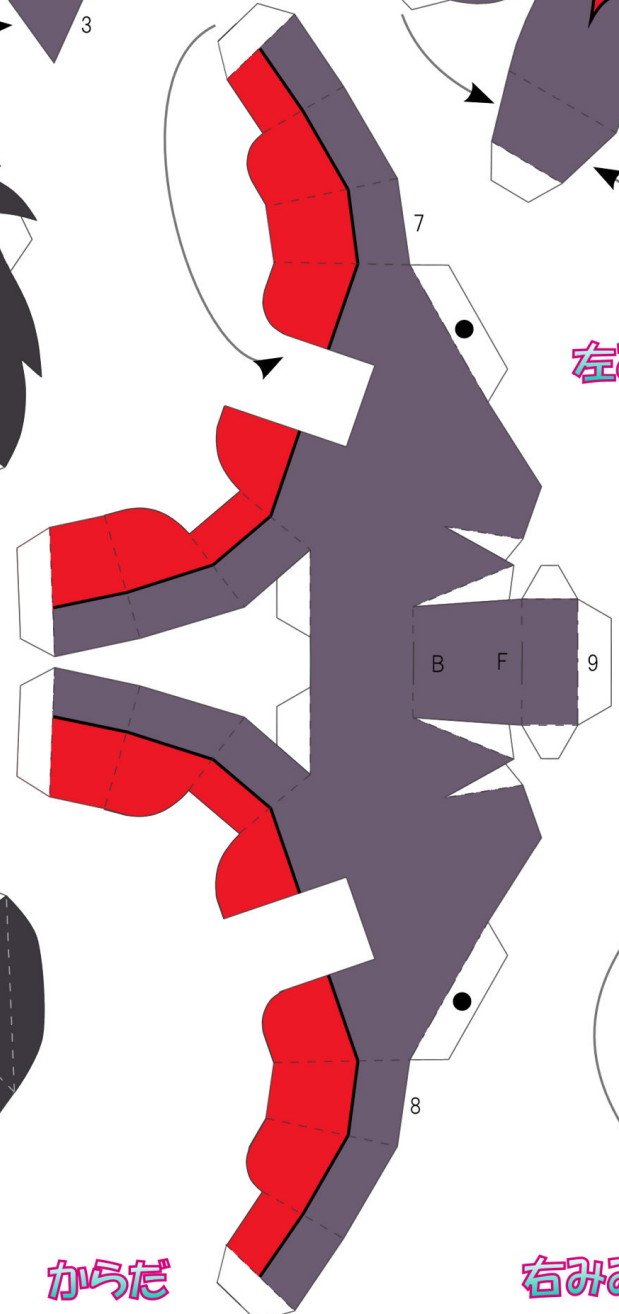

しっぽ2

ソロア(ポケットモンスター)

制作:てんのペパクラ  
http://tenpepakura.cocolog-nifty.com/

あたま1

あたま2

あたま3

えいまき1

しっぽ1

えいまき2

左みみ

からだ

右みみ